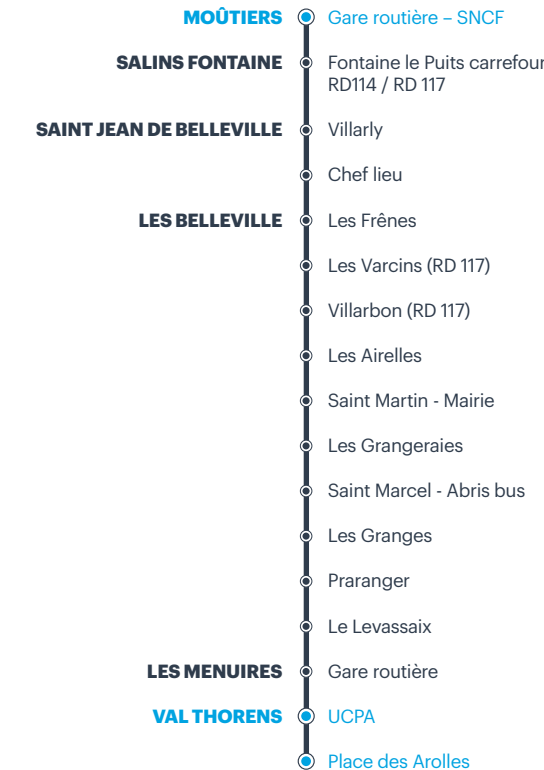

Les jours de circulation des services sont abrégés comme suit :

LUN : lundi
MAR : mardi
MER : mercredi
JEU : jeudi
VEN : vendredi
SAM : samedi
DIM : dimanche

Mobilité

La ligne est accessible aux personnes à mobilité réduite. Réservation obligatoire au 09 70 83 90 73.

Attention

Les horaires sont susceptibles d'être modifiés, pensez à vérifier les informations avant votre voyage. Les horaires sont accessibles dans la limite des places disponibles. Pensez à anticiper votre achat de billets.

TARIFS

	Guichet	En ligne
Aller simple adulte	12,00€	
Aller simple de 2 ans à 26 ans et saisonniers	8,40€	10% de remise si achat 48h à l'avance
Aller-retour adulte	20,00€	
Aller-retour de 2 ans à 26 ans et saisonniers	14,00€	
Billet journée	15,00€	Non vendu
Enfant moins de 2 ans	Gratuit	Gratuit
Abonnement	60,00€	60,00€

Renseignements horaires et réservations
www.cars-region-savoie.fr

Renseignements techniques et réservations
N° Cristal 09 70 83 90 73
APPEL NON SURTAXE

L'HORAIRE D'ARRIVÉE EST DONNÉ À TITRE INDICATIF ET PEUT ÊTRE MODIFIÉ
LES JOURS DE FORT TRAFIC OU AVEC DE MAUVAISES CONDITIONS MÉTÉOROLOGIQUES.

POUR EN SAVOIR PLUS : N° Cristal 09 70 83 90 73
APPEL NON SURTAXE

www.cars-region-savoie.fr