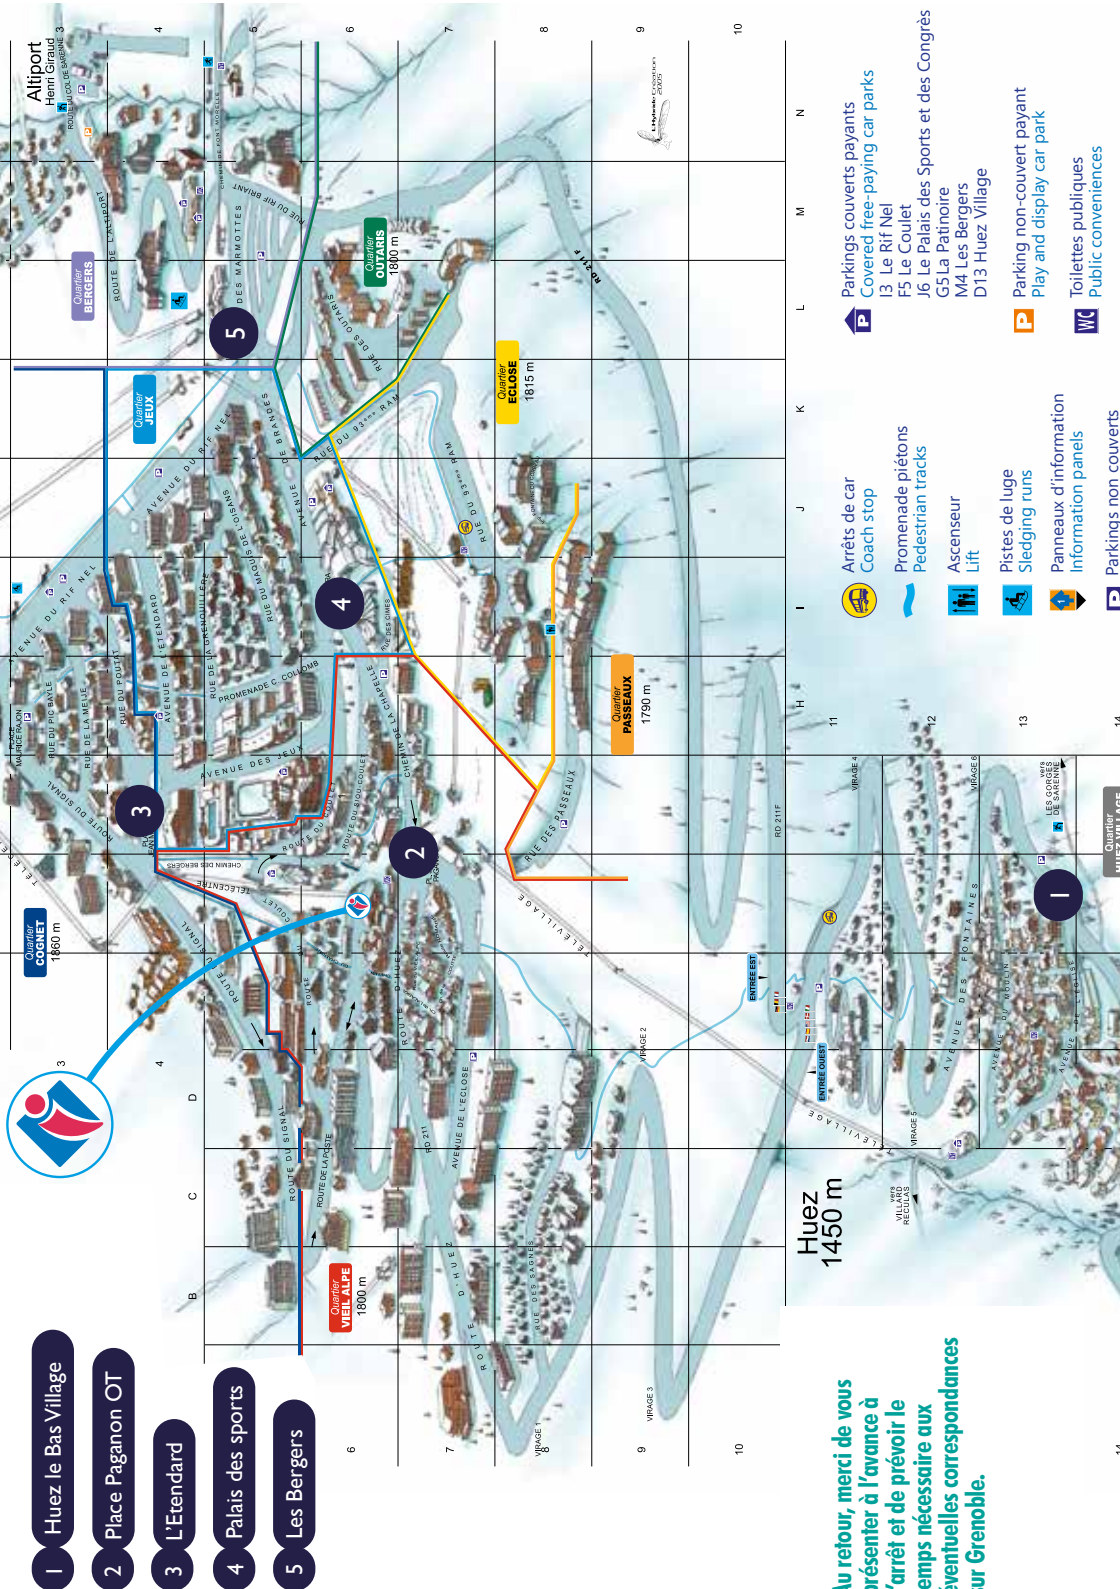

VOS ARRÊTS TRANSALITUDE À L'ALPE D'HUEZ

Au retour, merci de vous présenter à l'avance à l'arrêt et de prévoir le temps nécessaire aux éventuelles correspondances sur Grenoble.

- Parkings couverts payants
  Covered free-paying car parks
- Arrêts de car
  Coach stop
- 13 Le Rif Nel
- F5 Le Coulet
- J6 Le Palais des Sports et des Congrès
- G5 La Patinoire
- M4 Les Bergers
- D13 Huez Village
- Parkings non-couvert payant
  Play and display car park
- Toilettes publiques
  Public conveniences
- Promenade piétons
  Pedestrian tracks
- Ascenseur
  Lift
- Pistes de luge
  Sledging runs
- Panneaux d'information
  Information panels
- Parkings non couverts
  Multi-storey car parks

Comment réserver ?

En ligne
www.transalitude.fr

Point info Alpe d'Huez

4, place des 2 Alpes
Tél. 04 76 79 22 00

Espace Billetterie information Oûra
en gare SNCF de Grenoble

Par téléphone
Allo Transisère au 04 26 16 38 38