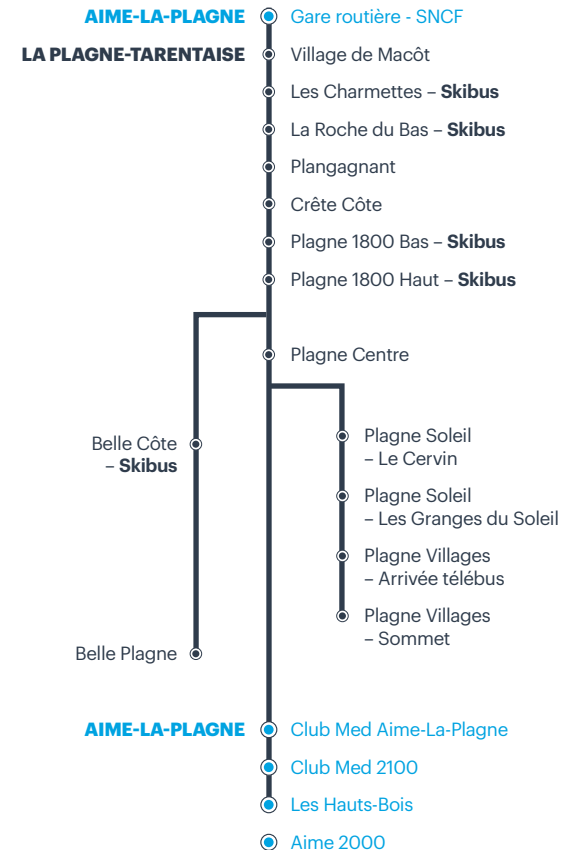

Les jours de circulation des services sont abrégés comme suit :

LUN : lundi
MAR : mardi
MER : mercredi
JEU : jeudi
VEN : vendredi
SAM : samedi
DIM : dimanche

Mobilité

La ligne est accessible aux personnes à mobilité réduite le samedi uniquement. Réservation obligatoire le jeudi avant 17h au 09 70 83 90 73

Attention

Tarifs	Guichet	En ligne
Aller simple (AS) adulte	13,50€	13,50€
Aller simple moins de 26 ans et saisonniers	11,50€	10,30€
Aller-retour (AR) adulte	24,70€	23,00€
Aller-retour moins de 26 ans / saisonniers	22,90€	20,50€
Abonnement	68,50€	68,50€

① sauf Jours Fériés

* Le samedi correspondance immédiate à Plagne Centre depuis Plagne Village et Plagne Soleil

Renseignements horaires et réservations
www.vente-bellesavoieexpress.fr

Renseignements techniques et réservations

▶ N° Cristal 09 70 83 90 73

APPEL NON SURTAXE

L'HORAIRE D'ARRIVÉE EST DONNÉ À TITRE INDICATIF ET PEUT ÊTRE MODIFIÉ
LES JOURS DE FORT TRAFIC OU AVEC DE MAUVAISES CONDITIONS MÉTÉOROLOGIQUES.